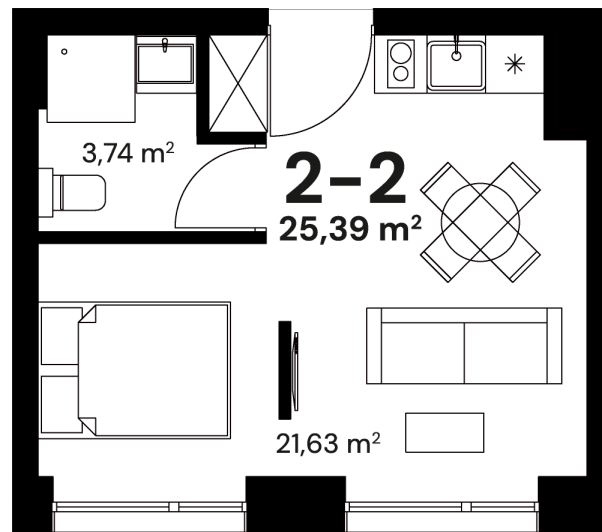

Rewo \ ALGIRDO
MONO

2-2

Parduotas

AUKŠTAS	2
KAMBARIAI	1.5
PLOTAS	25,39 m ²
PASKIRTIS	Studijos
/ SAVYBĖS	Investicija

DAUGIAU INFORMACIJOS

ALGIRDO G. 12, VILNIUS
WWW.ALGIRDOMONO.LT