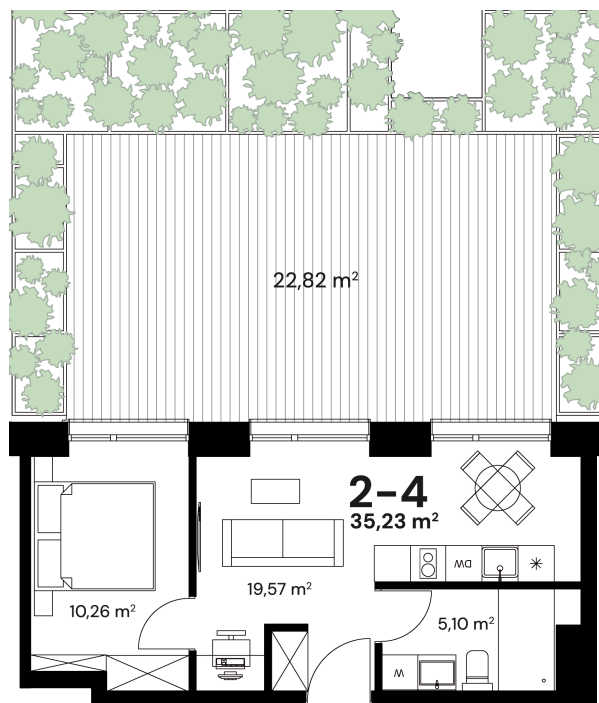

Rewo \ ALGIRDO
MONO

2-4

Sold

FLOOR	2
ROOMS	2
SIZE	35,23 m ²
TERRACE	22,82 m ²
PROPERTY TYPE	Studijos
/ FEATURES	Terasa

MORE INFORMATION

ALGIRDO STR. 12, VILNIUS
WWW.ALGIRDOMONO.LT