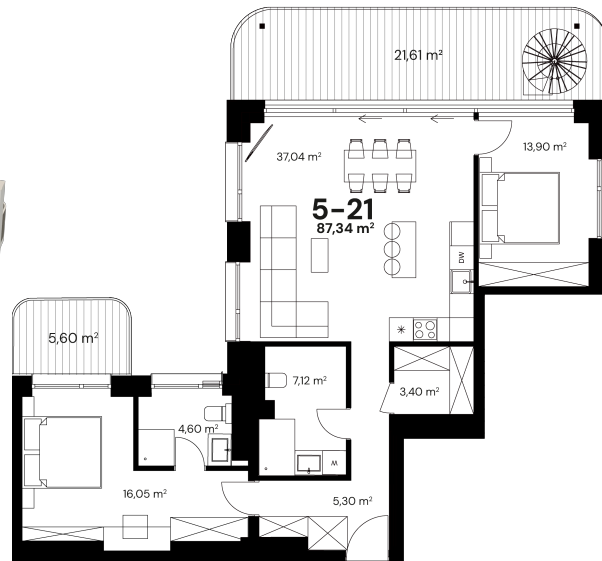

5-21

Available

FLOOR	5
ROOMS	3
SIZE	87,34 m ²
BALCONY	21,61 m ²
TERRACE	63,07 m ²
PROPERTY TYPE	Butai
FEATURES	Terasa, Kampinis, Didelis balkonas, Senamiesčio panorama

MORE INFORMATION

ALGIRDO STR. 12, VILNIUS
WWW.ALGIRDOMONO.LT